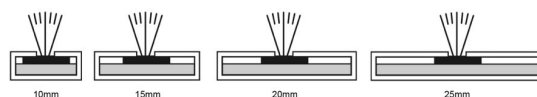

Pyrostrip 500 PSSSA 2/3Fin (met rubberen vinnen):
Verkrijgbaar in diktes van 4mm
Met breedtes van 15, 20 en 25mm