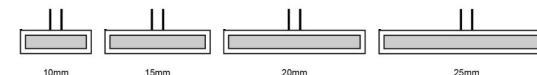

## Uitvoering

De Pyrostrip is verkrijgbaar met mantel, borstel of met rubber lamellen. De verschillende uitvoeringen worden standaard in de kleur zwart geleverd in lengtes van één meter (1000mm). Afwijkende lengtes, afmetingen en kleuren (wit, crème-wit, lichtbruin, donkerbruin en rood) zijn op aanvraag leverbaar.

*Pyrostrip 500 PSA:*  
 Verkrijgbaar in diktes van 4mm  
 Met breedtes van 15, 20, 25 en 30mm

*Pyrostrip 500 PSSSA (met borstel):*  
 Verkrijgbaar in diktes van 4mm  
 Met breedtes van 15 en 25mm

*Pyrostrip 500 PSSSA 2/3Fin (met rubberen vinnen):*  
 Verkrijgbaar in diktes van 4mm  
 Met breedtes van 15, 20 en 25mm